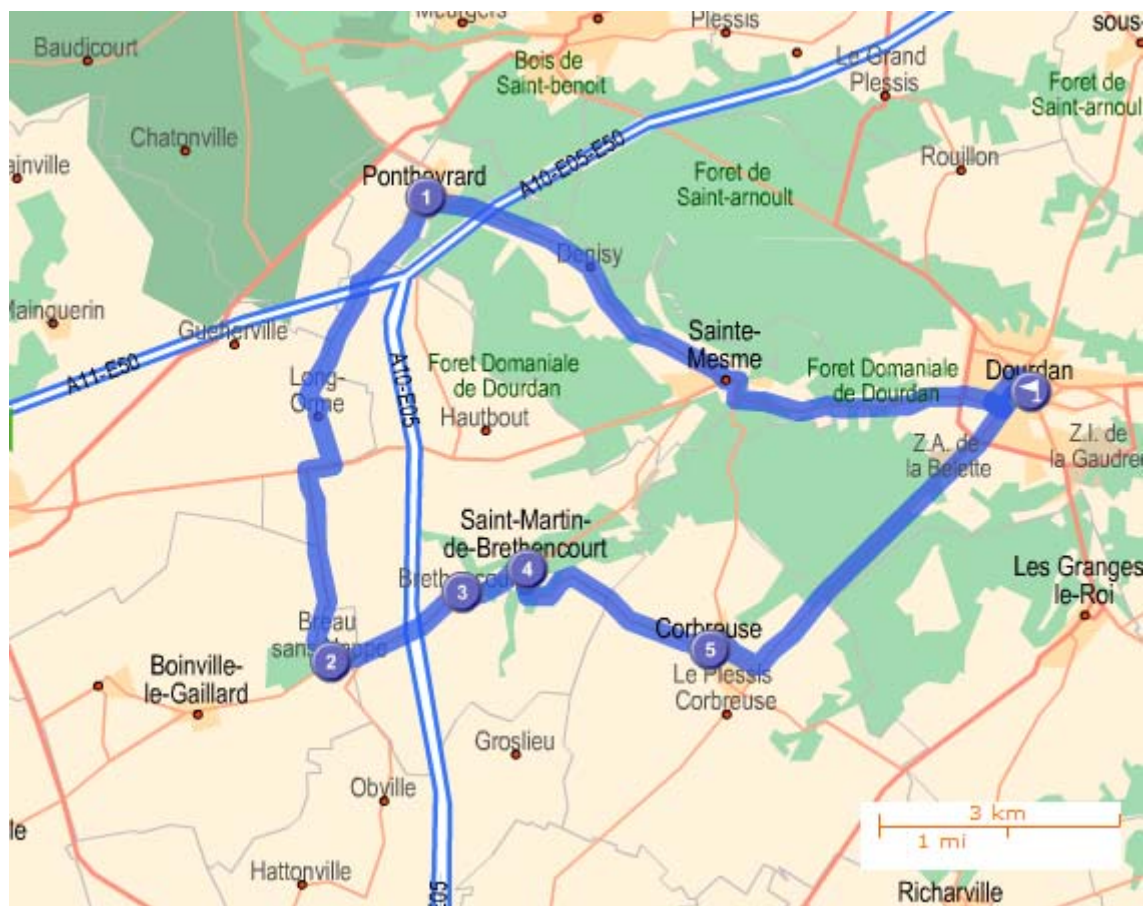

DOURDAN CYCLOTOURISME

Circuit facile : 28 km

Feuille de route :

- Dourdan
- Sainte-Mesme
- Denisy
- Ponthevrard
- Les Chatelliers
- Long-orme
- Breau sans nappe
- Bréthencourt
- Saint Martin de Bréthencourt
- Corbreuse
- Dourdan