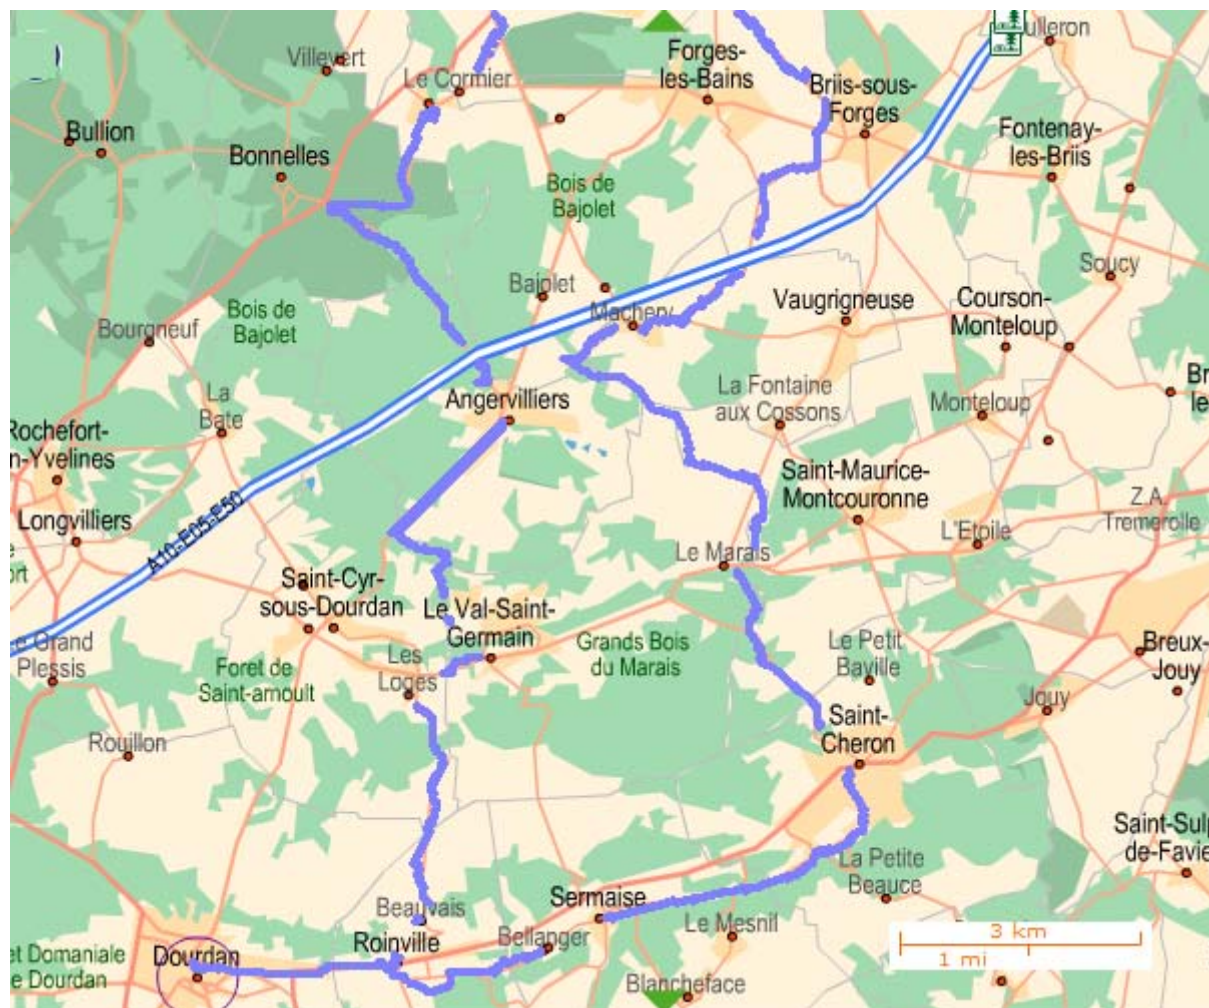

DOURDAN CYCLOTOURISME

Circuit moyen : 50 km

Feuille de route :

- Dourdan
- Roinville
- Beauvais
- Les loges
- Le Val Saint-Germain
- Angervilliers
- Bonnelles
- Malassis
- Le Cormier
- Limours
- Brieis sous Forges
- Marchery
- Angervilliers
- Le Marais
- Saint-Chéron
- Saint-Evroult
- La Chrapenterie
- Sermaise
- Les Hameaux de Bellanger
- Roinville
- Dourdan